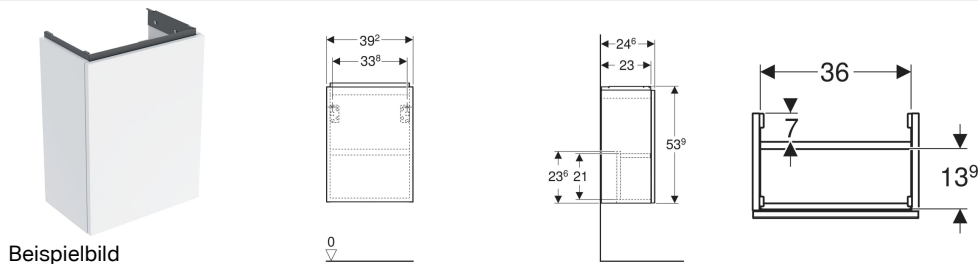

Geberit Acanto Unterschrank für Handwaschbecken, mit einer Tür

Eigenschaften

- FSC™ C134279 zertifiziert
- Wandhängend
- Mit einer Tür
- Anschlagseite links oder rechts
- Push-to-open-Mechanismus zum Öffnen

- Tür mit Dämpfungsmechanismus
- Feuchtigkeitsbeständig
- Vormontiert geliefert

Technische Daten

Werkstoff | Hochverdichtete Dreischicht-Holzspanplatte

Lieferumfang

- Unterschrank für Handwaschbecken
- Befestigungsmaterial

Art.-Nr.	Farbe / Oberfläche	B	Breite Waschtisch	H	T	VE1	
503.001.01.1	Korpus und Front: weiß / lackiert hochglänzend Griff: weiß / pulverbeschichtet matt	39.2 cm	40 cm	53.9 cm	24.6 cm	1 St.	Neu
503.001.01.2	Korpus: weiß / lackiert hochglänzend Front: weiß / Glas glänzend Griff: weiß / pulverbeschichtet matt	39.2 cm	40 cm	53.9 cm	24.6 cm	1 St.	Neu
503.001.01.3 *	Korpus und Front: weiß / lackiert matt Griff: weiß / pulverbeschichtet matt	39.2 cm	40 cm	53.9 cm	24.6 cm	1 St.	Neu
503.001.JH.1	Korpus und Front: Eiche / Melamin Holzstruktur Griff: lava / pulverbeschichtet matt	39.2 cm	40 cm	53.9 cm	24.6 cm	1 St.	Neu
503.001.JK.1	Korpus und Front: lava / lackiert matt Griff: lava / pulverbeschichtet matt	39.2 cm	40 cm	53.9 cm	24.6 cm	1 St.	Neu
503.001.JK.2	Korpus: lava / lackiert matt Front: lava / Glas glänzend Griff: lava / pulverbeschichtet matt	39.2 cm	40 cm	53.9 cm	24.6 cm	1 St.	Neu
503.001.JR.1 *	Korpus und Front: Nussbaum hickory / Melamin Holzstruktur Griff: lava / pulverbeschichtet matt	39.2 cm	40 cm	53.9 cm	24.6 cm	1 St.	Neu